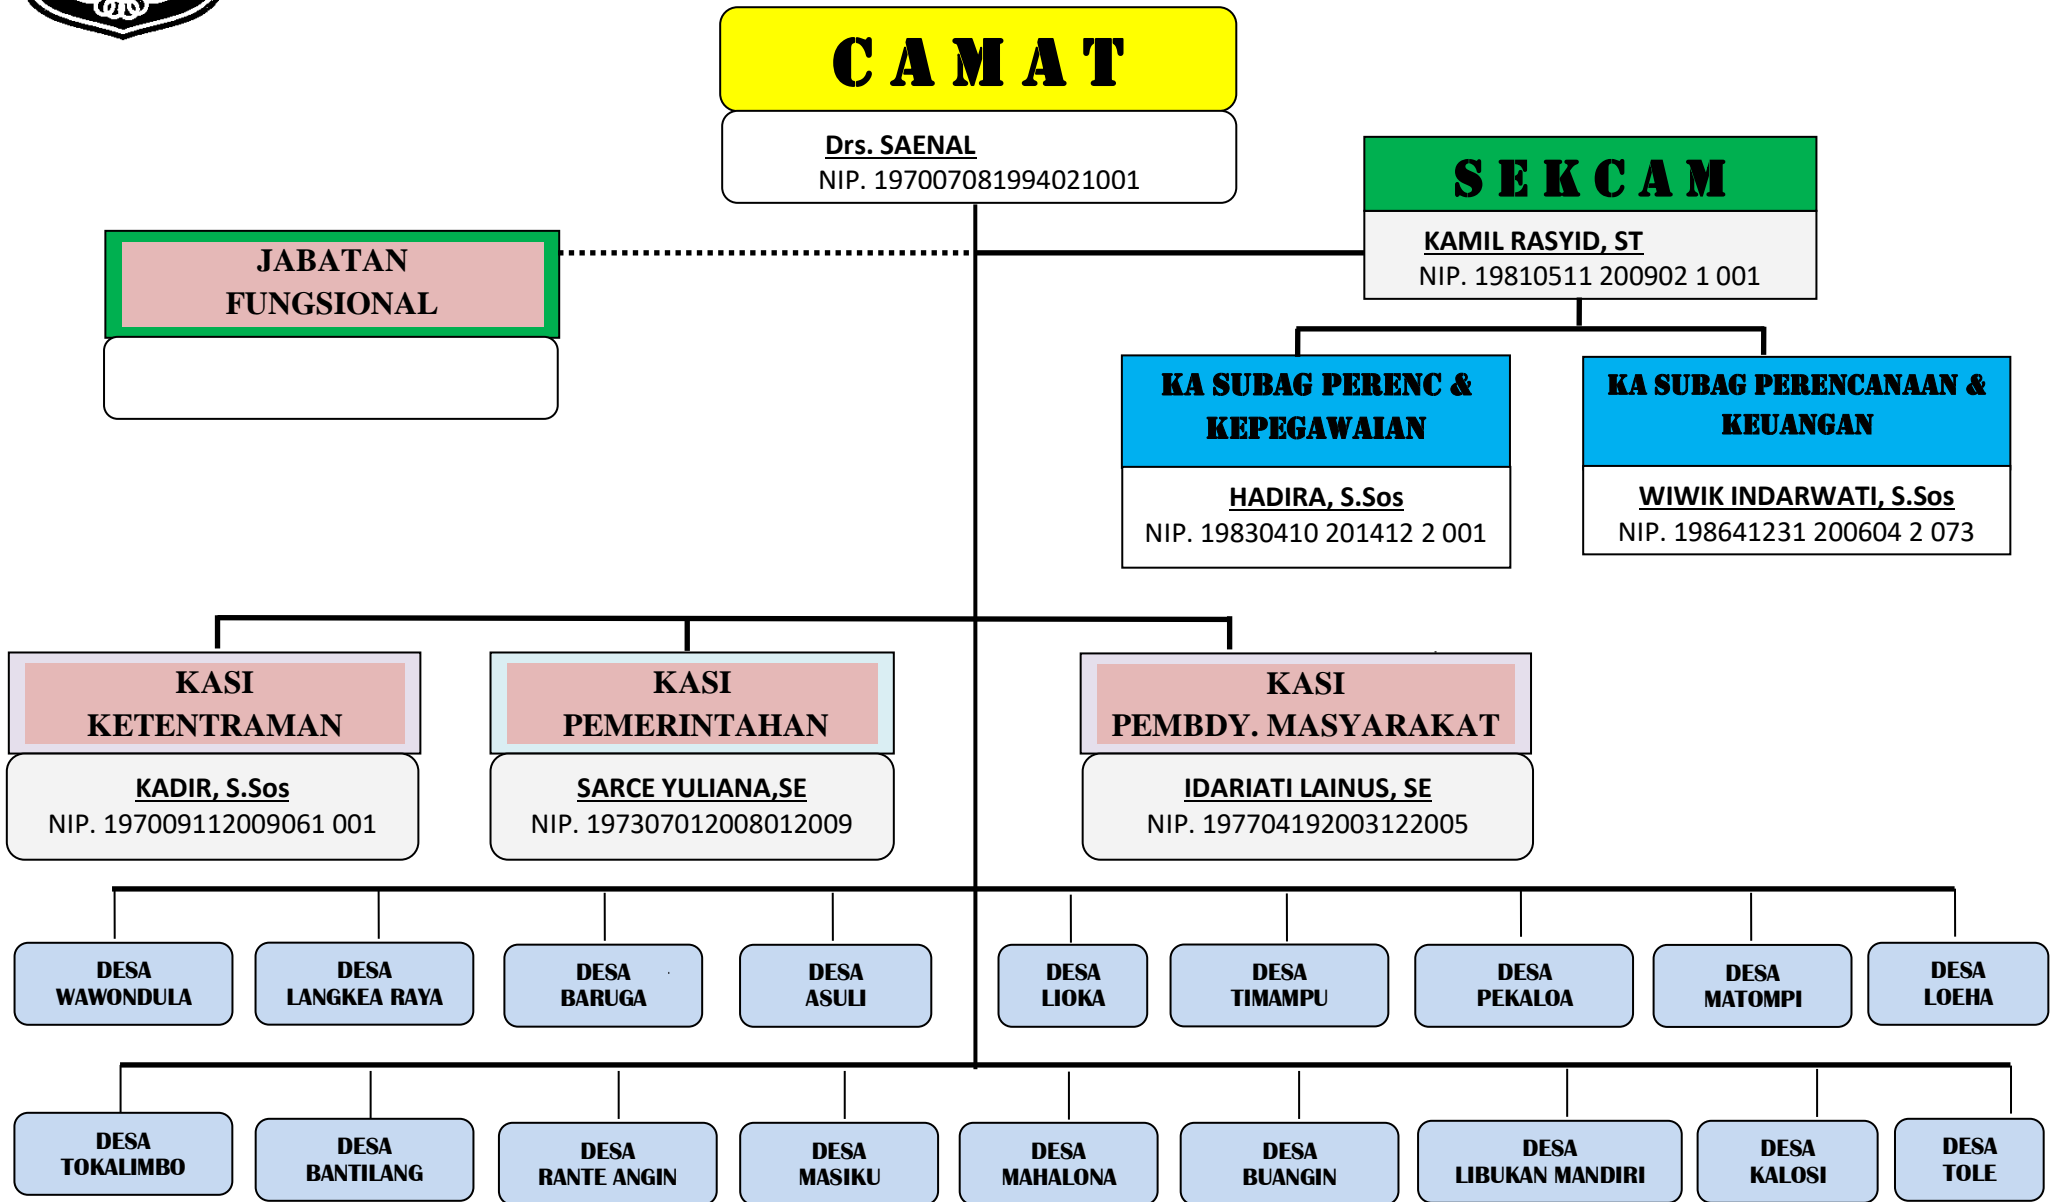

# STRUKTUR ORGANISASI KANTOR KECAMATAN TOWUTI KAB. LUWU TIMUR

Gambar 2.1 Struktur Organisasi Kecamatan Towuti 15a