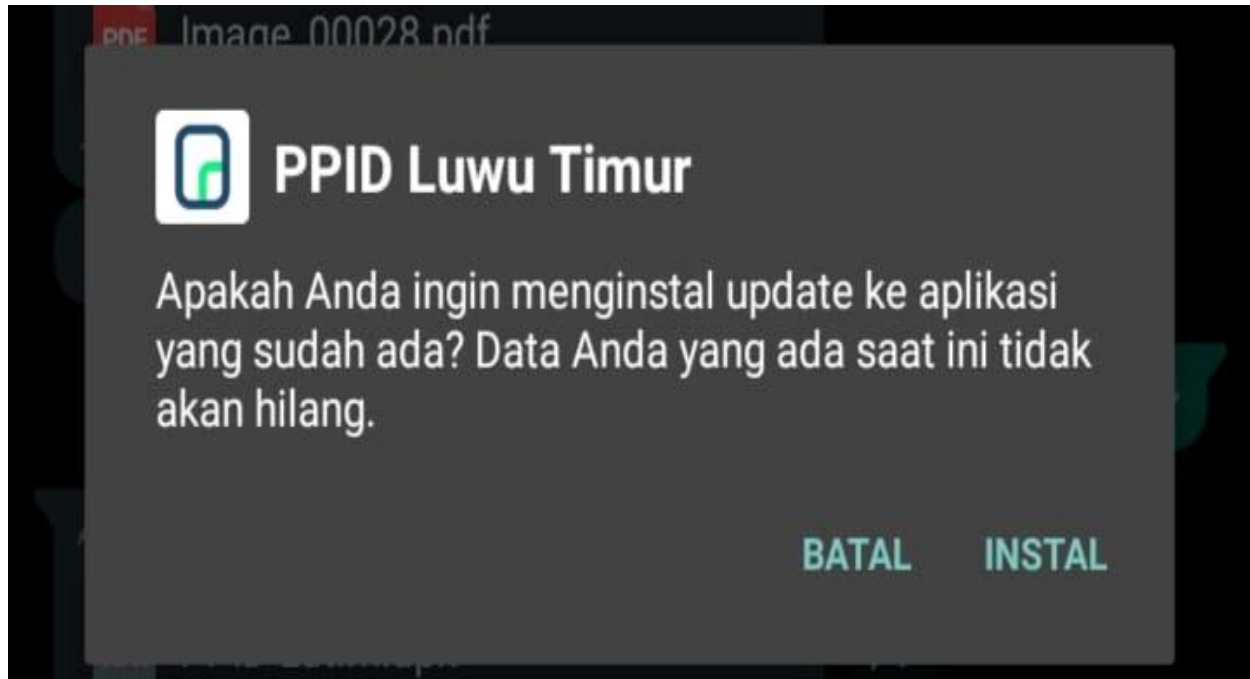

APIKASI LAYANAN KETERBUKAAN INFORMASI PUBLIK / PPID BERBASIS MOBILE

PPID Luwu Timur

Menginstal...

BATAL

PPID Luwu Timur

Aplikasi terinstal.

SELESAI

BUKA