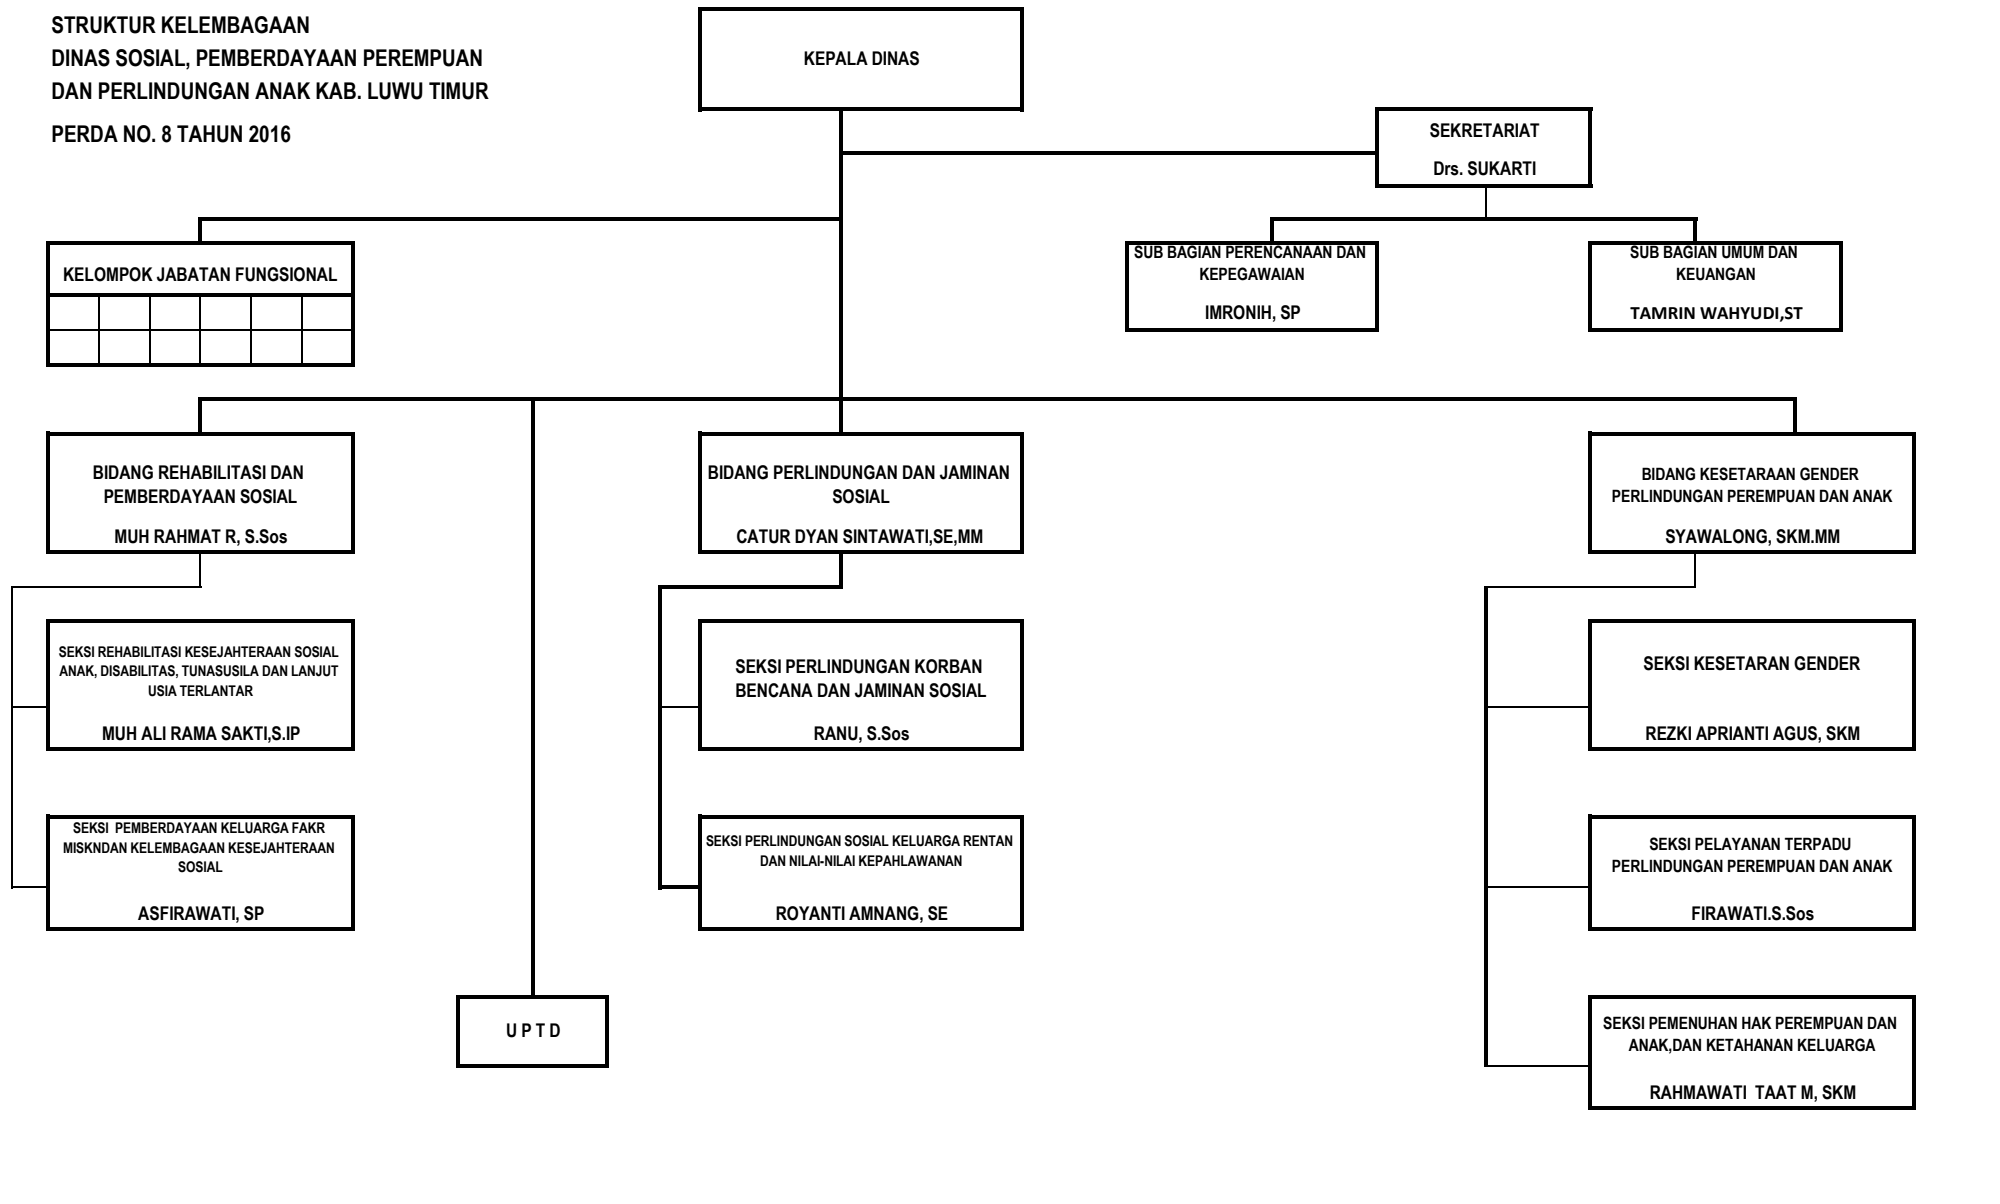

**STRUKTUR KELEMBAGAAN
DINAS SOSIAL, PEMBERDAYAAN PEREMPUAN
DAN PERLINDUNGAN ANAK KAB. LUWU TIMUR
PERDA NO. 8 TAHUN 2016**

**STRUKTUR KELEMBAGAAN
DINAS SOSIAL, PEMBERDAYAAN PEREMPUAN
DAN PERLINDUNGAN ANAK KAB. LUWU TIMUR
PERDA NO. 8 TAHUN 2016**